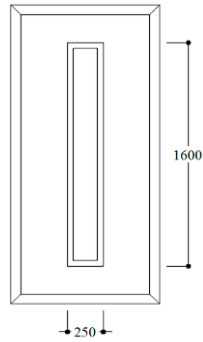

GEOline 220