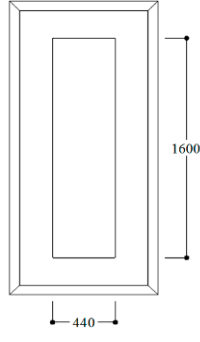

GEOline 22

GEOline 20 - 30
beidseitig ohne Rahmen

GEOline 120 - 130
Rahmen in Edelstahloptik innen

GEOline 220 - 230
Rahmen in Edelstahloptik außen,
innen ohne Rahmen