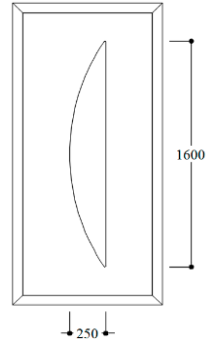

GEOline 24

GEOline 20 - 30
beidseitig ohne Rahmen

GEOline 120 - 130
Rahmen in Edelstahloptik innen

GEOline 220 - 230
Rahmen in Edelstahloptik außen,
innen ohne Rahmen