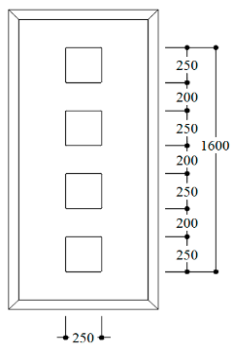

GEOline 25

GEOline 20 - 30
beidseitig ohne Rahmen

GEOline 120 - 130
Rahmen in Edelstahloptik innen

GEOline 220 - 230
Rahmen in Edelstahloptik außen,
innen ohne Rahmen