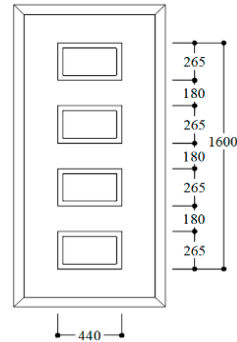

GEOline 223