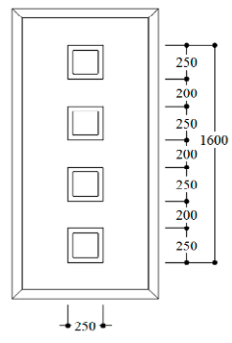

GEOline 225