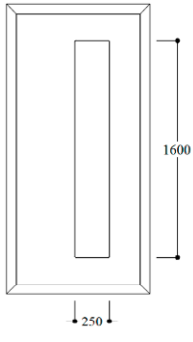

GEOline 21

GEOline 20 - 30
beidseitig ohne Rahmen

GEOline 120 - 130
Rahmen in Edelstahloptik innen

GEOline 220 - 230
Rahmen in Edelstahloptik außen,
innen ohne Rahmen