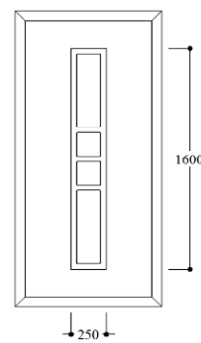

GEOline 228