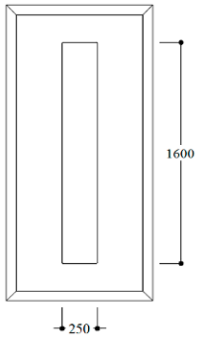

GEOline 20

GEOline 20 - 30
beidseitig ohne Rahmen

GEOline 120 - 130
Rahmen in Edelstahloptik innen

GEOline 220 - 230
Rahmen in Edelstahloptik außen,
innen ohne Rahmen