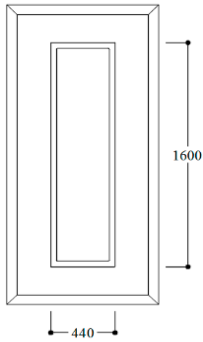

GEOline 222