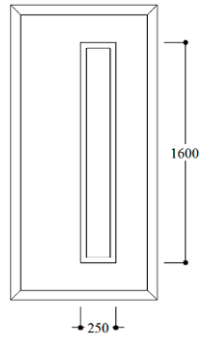

GEOline 221