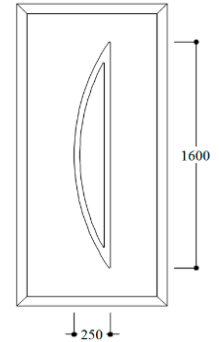

GEOline 224