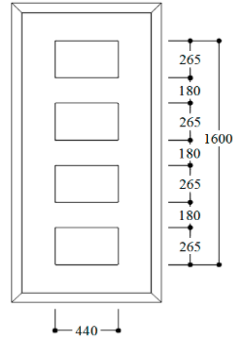

GEOline 23

GEOline 20 - 30
beidseitig ohne Rahmen

GEOline 120 - 130
Rahmen in Edelstahloptik innen

GEOline 220 - 230
Rahmen in Edelstahloptik außen,
innen ohne Rahmen