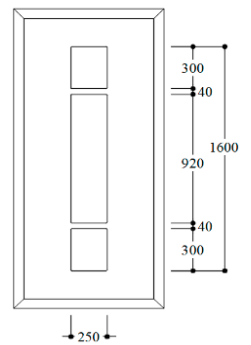

GEOline 29

GEOline 20 - 30
beidseitig ohne Rahmen

GEOline 120 - 130
Rahmen in Edelstahloptik innen

GEOline 220 - 230
Rahmen in Edelstahloptik außen,
innen ohne Rahmen